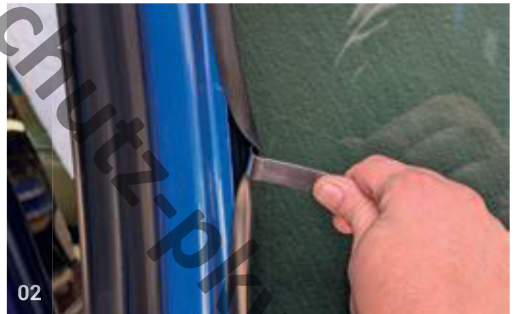

## Side Windows

CLIP PLACEMENT

Side Window Shades - x2

M11 - x02

M13 - x02

Trim Tool - x01

www.sonnenschutz-fahrer.de